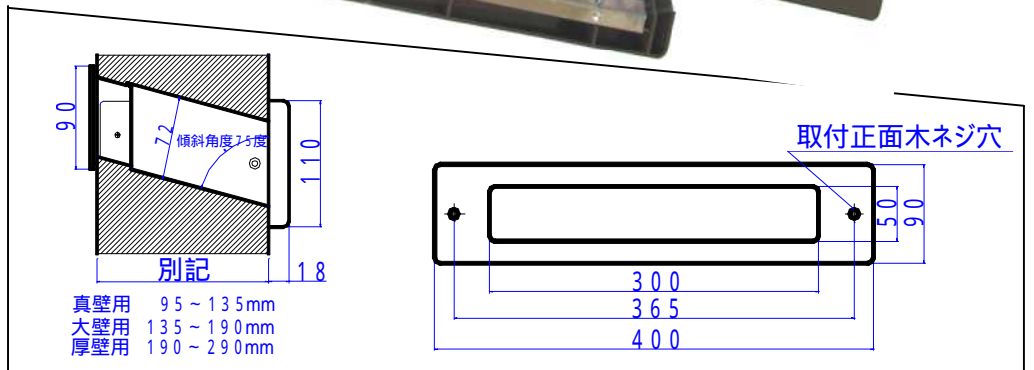

# No. 3000 ポスト

内付付気密型

(真壁・大壁・厚壁用)

サイズ	カラー	壁厚調整範囲	梱入数(台)	参考価格
真壁用	アンバー	95 ~ 135mm	4	26,300円
	黒			
	クリアー			
大壁用	アンバー	135 ~ 190mm	4	26,300円
	黒			
	クリアー			
厚壁用	アンバー	190 ~ 290mm	1	28,800円
	黒			
	クリアー			

## タテ型

サイズ	カラー	壁厚調整範囲	梱入数(台)	参考価格
真壁用	黒	95 ~ 135mm	4	26,300円
大壁用	アンバー	135 ~ 190mm		
	クリアー			
	黒			

品名	梱入数	カラー参考価格		
		アンバー	黒	クリアー
フラットポスト受口	10/1	13,000円		

参考価格には消費税は含まれていません。