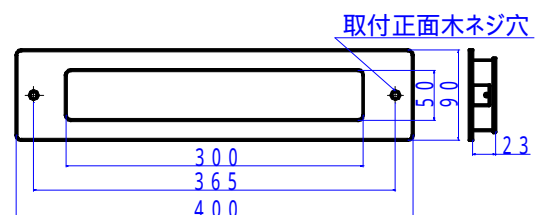

# No. 3000 ポスト

内付付気密型

(真壁・大壁・厚壁用)

サイズ	カラー	壁厚調整範囲	梱入数(台)	参考価格
真壁用	アンバー	95 ~ 135mm	4	26,300円
	黒			
	クリアー			
大壁用	アンバー	135 ~ 190mm	4	26,300円
	黒			
	クリアー			
厚壁用	アンバー	190 ~ 290mm	1	28,800円
	黒			
	クリアー			

## タテ型

サイズ	カラー	壁厚調整範囲	梱入数(台)	参考価格
真壁用	黒	95 ~ 135mm	4	26,300円
大壁用	アンバー	135 ~ 190mm		
	クリアー			
	黒			

品名	梱入数	カラー参考価格		
		アンバー	黒	クリアー
フラットポスト受口	10/1	13,000円		

参考価格には消費税は含まれていません。