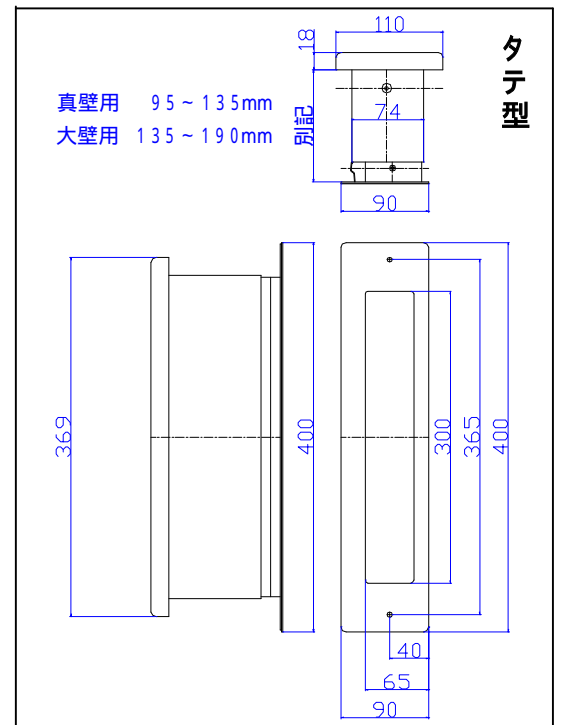

# No. 3000 ポスト

内付付気密型

(真壁・大壁・厚壁用)

サイズ	カラー	壁厚調整範囲	梱入数(台)	参考価格
真壁用	アンバー	95 ~ 135mm	4	26,300円
	黒			
	クリアー			
大壁用	アンバー	135 ~ 190mm	4	26,300円
	黒			
	クリアー			
厚壁用	アンバー	190 ~ 290mm	1	28,800円
	黒			
	クリアー			

## タテ型

サイズ	カラー	壁厚調整範囲	梱入数(台)	参考価格
真壁用	黒	95 ~ 135mm	4	26,300円
大壁用	アンバー	135 ~ 190mm		
	クリアー			
	黒			

品名	梱入数	カラー参考価格		
		アンバー	黒	クリアー
フラットポスト受口	10/1	13,000円		

参考価格には消費税は含まれていません。